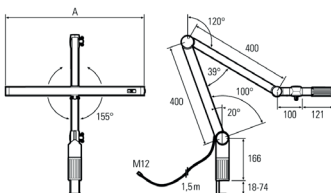

Lamps lifetime in operation hours (L80/B10)