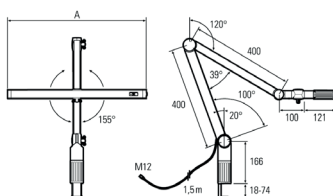

Lampenlebensdauer in Betriebstunden (L80/B10)